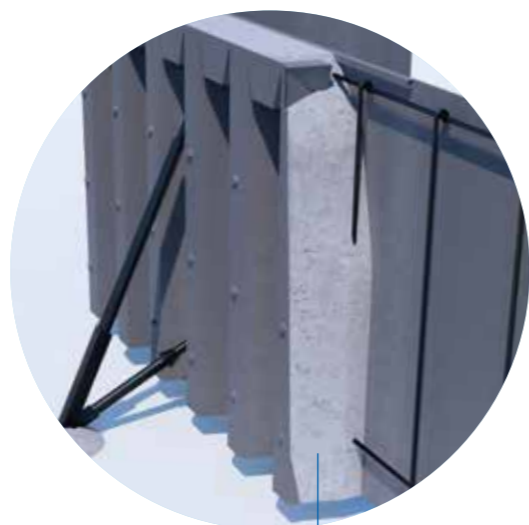

Le principe: des panneaux **en polypropylène recyclé** sont pré-assemblés en usine, et une fois installés sur site, sont coulés de béton en une seule opération. Ce procédé exclusif **assure la solidité de votre piscine.**