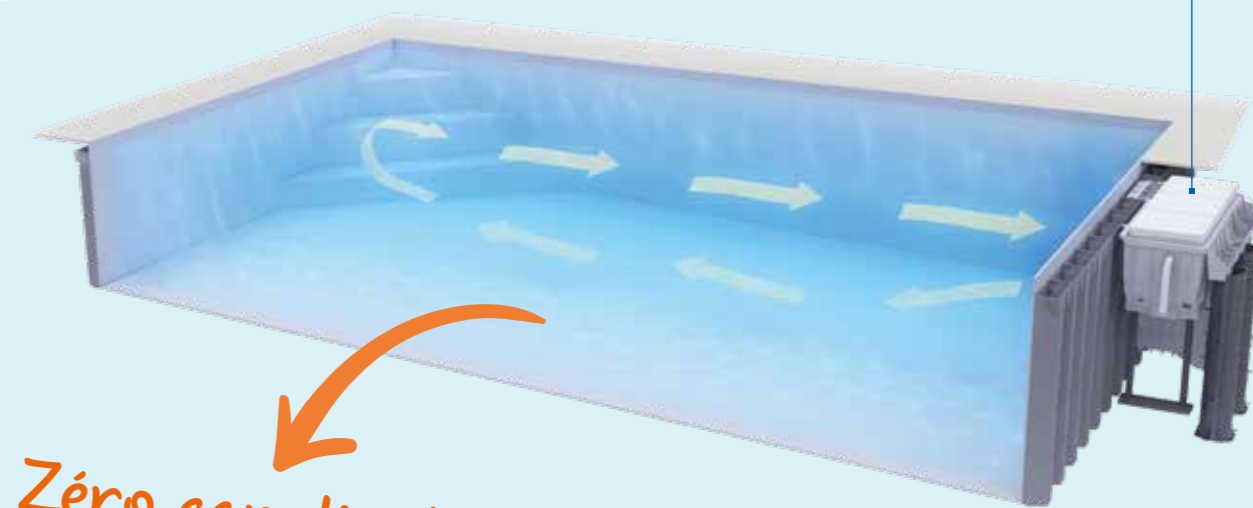

LA DIFFÉRENCE DESJOYAUX: LE DOUBLE CONCEPT

En 1978, Desjoyaux dépose un premier brevet pour le **coffrage permanent actif**.

Il aurait été dommage de s'arrêter en si bon chemin!

En 1983, Desjoyaux innove avec le système de **filtration sans canalisation**.

► **Le double concept est né.**

1. CHOISISSEZ LA FORME DE VOTRE BASSIN SANS COMPROMIS

Le coffrage permanent actif est **un concept breveté Desjoyaux en 1978** qui réussit l'exploit technique de résoudre l'équation: rapidité de pose, longévité, liberté de formes et de dimensions.

Le principe: des panneaux **en polypropylène recyclé** sont pré-assemblés en usine, et une fois installés sur site, sont coulés de béton en une seule opération. Ce procédé exclusif **assure la solidité de votre piscine.**

Votre bassin Desjoyaux aura ainsi le double avantage d'être un ouvrage monolithique et autoportant, ce qui nous permet de vous offrir une garantie de 10 ANS.

2. LA SIMPLICITÉ AU SERVICE DE L'EFFICACITÉ: LA FILTRATION SANS CANALISATION

Inspiré par les moteurs hors-bord des bateaux, le **système exclusif Desjoyaux breveté en 1983** est conçu **sans canalisation**. Ceci évite des travaux longs et coûteux d'enfouissement des tuyaux et la création d'un local technique. **Zéro tuyau enterré** c'est aussi zéro stress et **moins de risques de fuite!**

Intégré à la structure, installé en cavalier sur la paroi du bassin, ou encore sous forme d'escalier, notre système compact intègre tous les éléments d'une filtration classique: pompe, tuyauterie, filtre, projecteur.

Efficace! Ce système permet de filtrer l'intégralité de l'eau de votre bassin en 2 HEURES SEULEMENT pour une piscine de 8 x 4 m, mais aussi d'avoir une très grande finesse de filtration grâce à un média filtrant jusqu'à 6 microns.

Système de filtration intégrée PFI 181

Zéro canalisation!