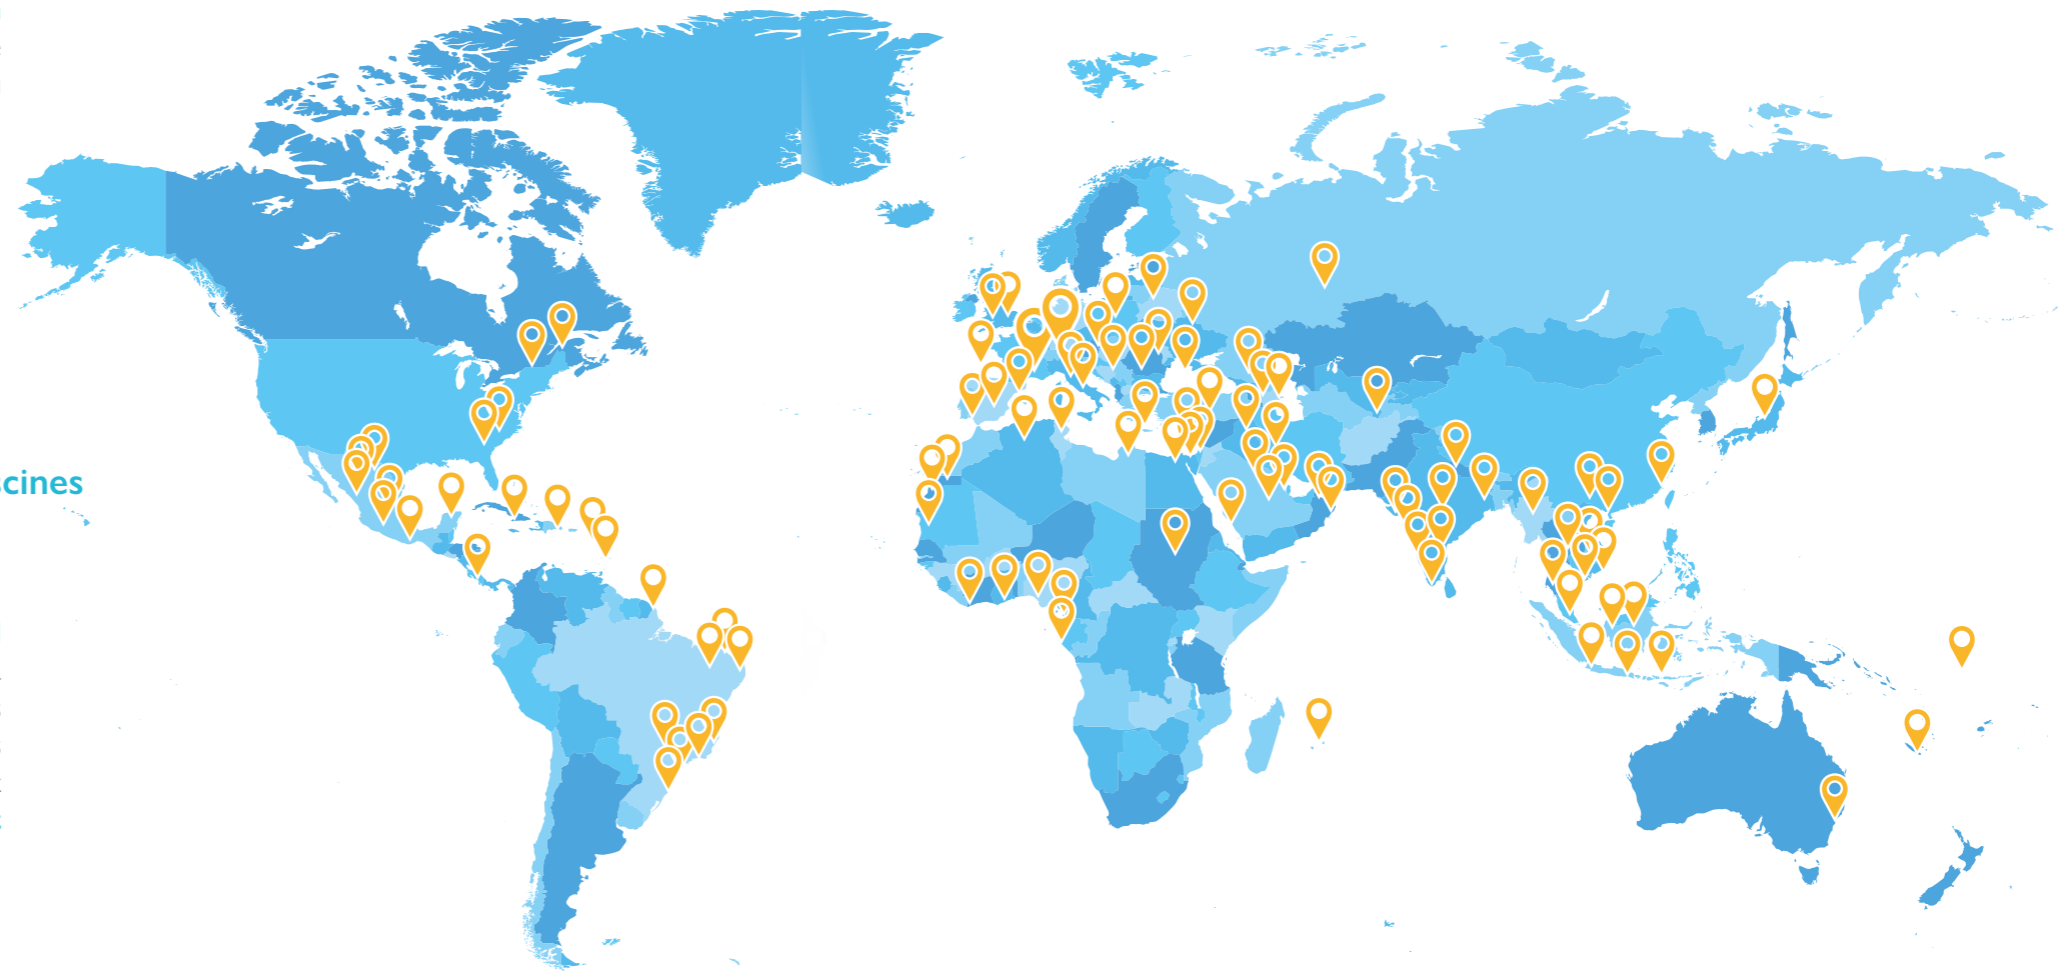

GÉNÉRATION DESJOYAUX

Notre PME internationale repose sur **notre ADN familial**. Pour **garantir la meilleure qualité** à tous les maillons de la chaîne, plusieurs générations Desjoyaux, concessionnaires et artisans passionnés ont travaillé main dans la main. Ensemble, ils ont fait grandir la société tout en préservant **l'esprit familial de l'entreprise**.