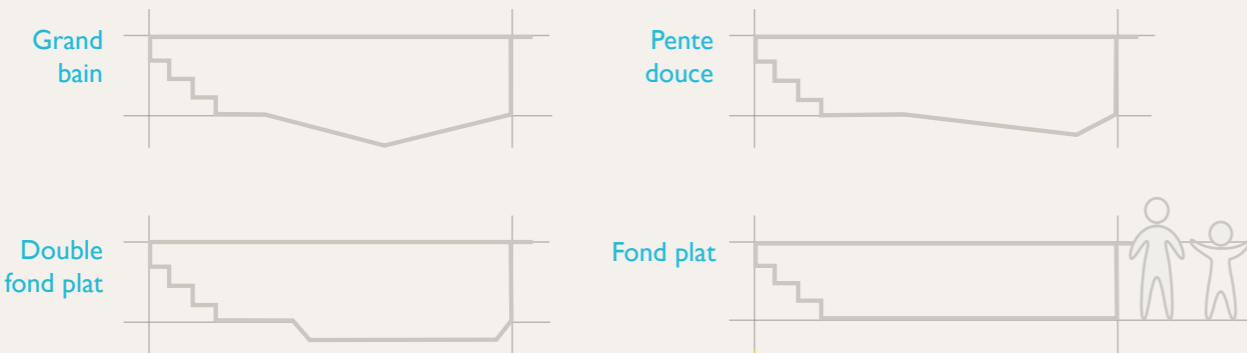

Je veux une piscine qui me ressemble à 100%.

LES TAILLES DE BASSIN

Trouvez le bassin qui vous va le mieux

LES FONDS

Une piscine unique. Comme vous.

● 1m20 idéal pour piscine jeux

LES LINERS

Vous avez le pouvoir de changer la couleur de l'eau