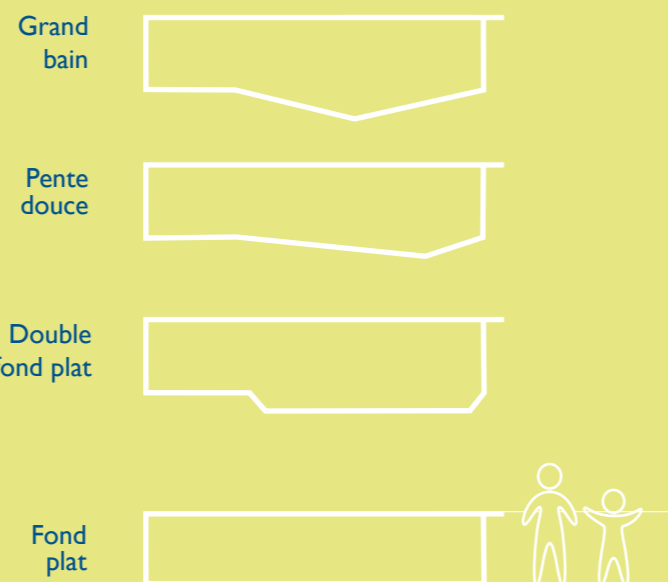

► **Alors, prêt à plonger?**

EXCLUSIVE

*Source: Fédération des Professionnels de la Piscine et du spa

Gamme pool&play

*Je veux une piscine accessible
mais sans compromis
sur la qualité et le service.*

En choisissant une piscine Pool&Play, vous bénéficiez d'une qualité irréprochable pour le meilleur prix: Un choix facile, le savoir-faire Desjoyaux et une fabrication française.

LES TAILLES DE BASSIN

Votre jardin mérite le meilleur

LES FONDS

Laissez parler votre créativité

- 1m20 idéal pour piscine jeux

LES ESCALIERS

Descendez les marches

Escalier rectangulaire