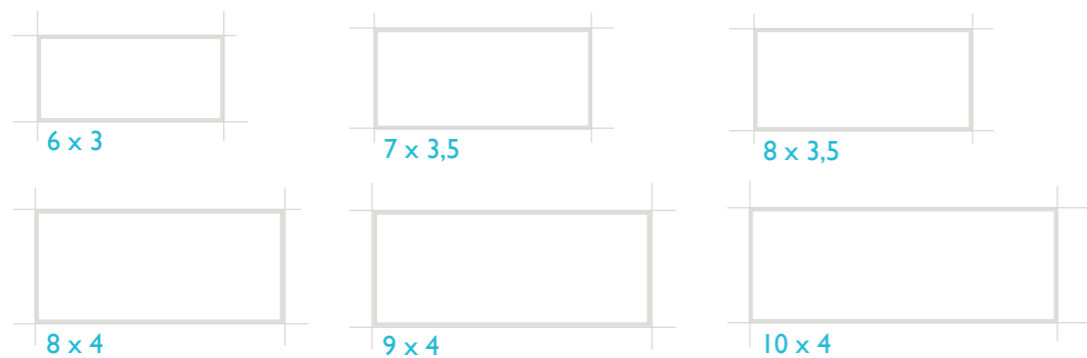

Je veux une piscine qui me ressemble à 100%.

LES TAILLES DE BASSIN

Trouvez le bassin qui vous va le mieux

LES FONDS

Une piscine unique. Comme vous.

● 1m20 idéal pour piscine jeux

LES LINERS

Vous avez le pouvoir de changer la couleur de l'eau